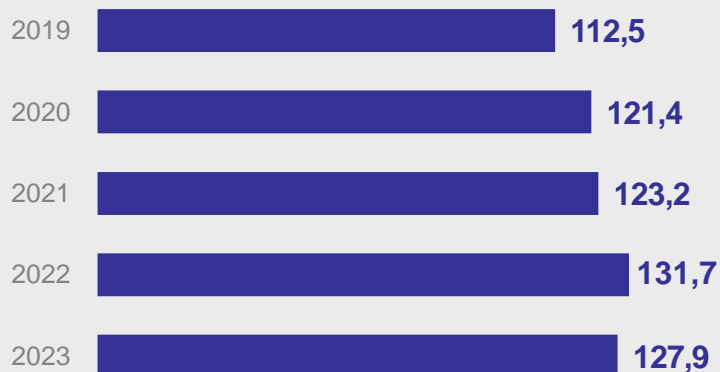

11 июля

ВСЕМИРНЫЙ ДЕНЬ ШОКОЛАДА

ВЛАДИМИРСТАТ

Потребление шоколада и шоколадных конфет в среднем на одного потребителя в год (по материалам выборочного обследования бюджетов домашних хозяйств; кг)

Производство шоколада и кондитерских сахаристых изделий, тыс. тонн